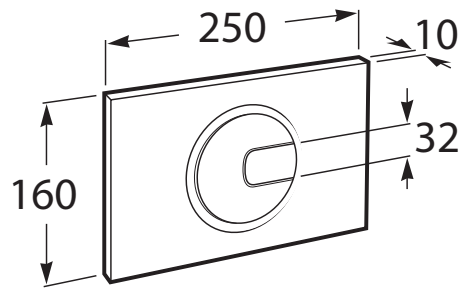

IN-WALL

PL4 DUAL (ONE) - Placa de accionamiento con descarga dual

MEDIDAS

Longitud 250 mm
 Altura 160 mm

COLORES Y ACABADOS

2 Lacado gris

PVPR (IVA INCLUIDO)

97,89 €

DIBUJOS TÉCNICOS

CARACTERÍSTICAS

PL4 DUAL (ONE) - Placa de accionamiento con descarga dual para sistemas de instalación "ONE" de Roca. Sin necesidad de utilizar herramientas para la instalación.

Número de pulsadores: 2

COMPATIBLE

DUPLO WC ONE
FREESTANDING - Bastidor
con cisterna autoportante
de doble descarga para
inodoro suspendido. Codo
de 90 ° / 110 °

890077020

DUPLO WC ONE
COMPACT - Bastidor con
cisterna compacta
empotrable de doble
descarga para inodoro
suspendido. Codo de 90 ° /
110 °

890073020

DUPLO WC ONE - Bastidor
con cisterna compacta
empotrable de doble
descarga para inodoro
suspendido. Codo de 90 ° /
110 °

890070020

Kit de adaptación para
placas de accionamiento

890064000

In-Wall