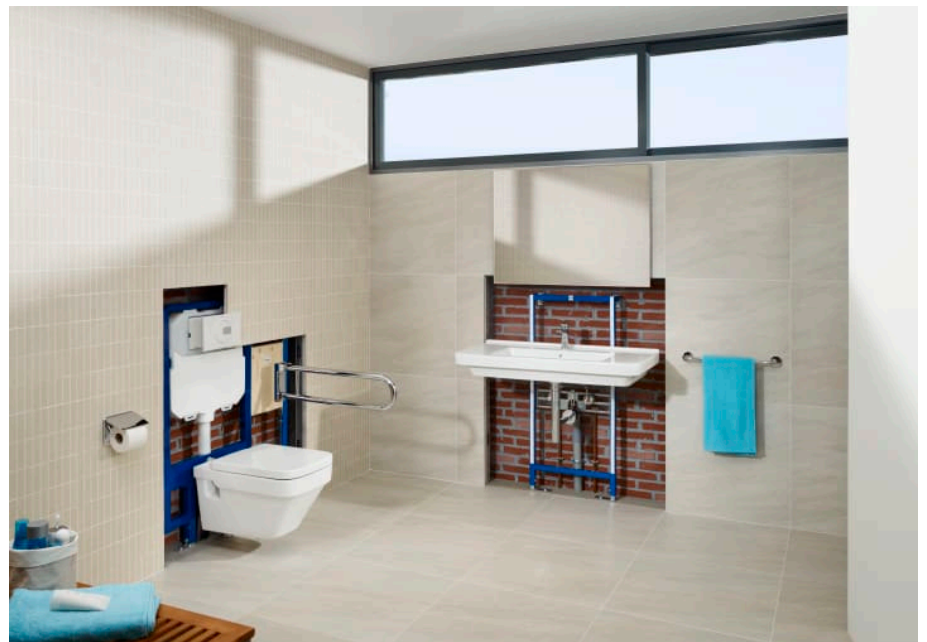

COMPATIBLE

DUPLO WC ONE
FREESTANDING - Bastidor
con cisterna autoportante
de doble descarga para
inodoro suspendido. Codo
de 90 ° / 110 °

890077020

DUPLO WC ONE
COMPACT - Bastidor con
cisterna compacta
empotrable de doble
descarga para inodoro
suspendido. Codo de 90 ° /
110 °

890073020

DUPLO WC ONE - Bastidor
con cisterna compacta
empotrable de doble
descarga para inodoro
suspendido. Codo de 90 ° /
110 °

890070020

Kit de adaptación para
placas de accionamiento

890064000

In-Wall

Sistemas que combinan eficiencia
y tecnología para garantizar las
mejores prestaciones.

MANUALES Y RECURSOS

[Manual de instalación](#)